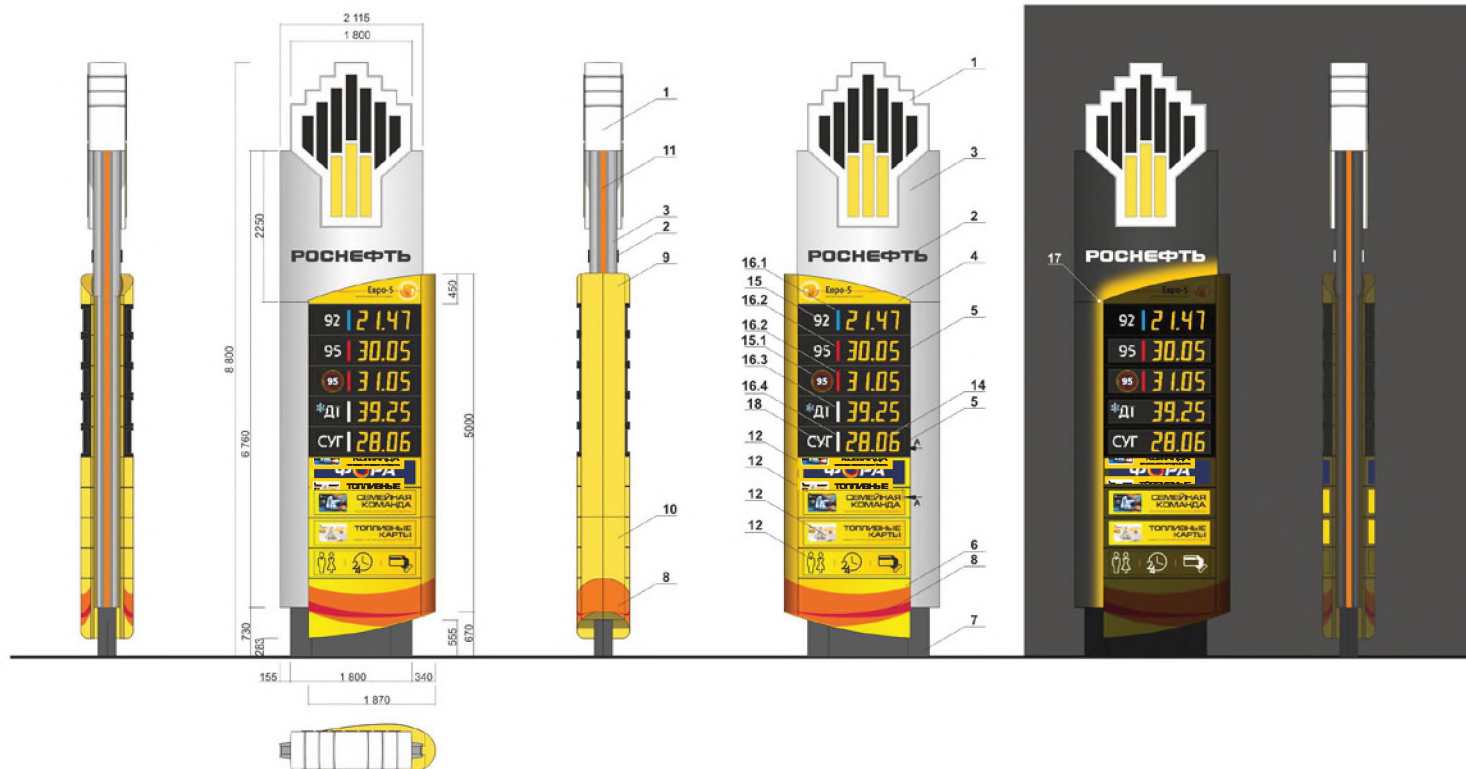

Информационная стела.

Sticker book\Links_SBook\
Стела\

1. Знак световой.
Составной. Лицо и объем формованные из беломолочного стекла.
Задняя стенка - белый ABS-пластик 4-5 мм.
На лицевых панелях аппликация пленками: черный - черная пленка 3М blockout с лица до формовки, желтый - пленка 3М до формовки, цвет «Желтый» Отражатель - алюминий, цвет «Серебряный».
Подсветка белыми LED.

2. Буквы «Роснефть»
Формованный из беломолочного стекла 3 мм, световые. Высота формовки 30мм. Аппликация пленкой день/ночь с лица: 3М 3635-222 черная перфорированная.
Подсветка белыми LED.

4. Панель алюминиевая. Аппликация прозрачной матовой пленкой с UV печатью

5. Панель ценной. Алюминий, полимер цвет «Черный». Ценная строка - черная

6. Панель рекламной. Алюминий, полимер, цвет «Желтый»

7. Цоколь. Алюминий, полимер, цвет «Серый».

8. Аппликация пленками 3М 3630-73, 3633-5380.

9. Панель боковая, алюминий, полимер цвет «Желтый».

10. Съемный боковой профиль, алюминий, полимер цвет «Желтый».

11. Световой экструзионный профиль, аппликация пленкой 3630-H3538 подсветка LED желтые + красные. 50/50

15.1. Брендирование вида топлива. Круг, спецплата.

16.1. Цветовой код видов топлива. Полоса LED 3 ряда, синие.

16.2. Цветовой код видов топлива. Полоса LED 3 ряда, красные.

16.3. Цветовой код видов топлива. Полоса LED 3 ряда, зеленые.

16.4. Цветовой код видов топлива. Полоса LED 3 ряда, белые.

17. Контражурная подсветка, экструзионный профиль, LED OSRAM желтые.

18. Индикатор марки топлива «Снежинка». Светодиоды белые + синие (основные).

A-A

Электронная строка: